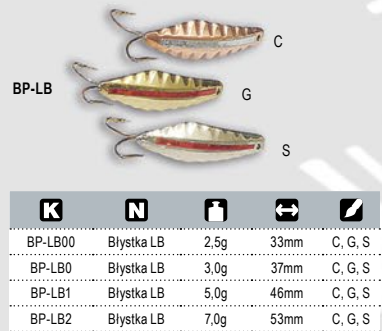

BŁYSTKI PODŁODOWE JAXON BP-L