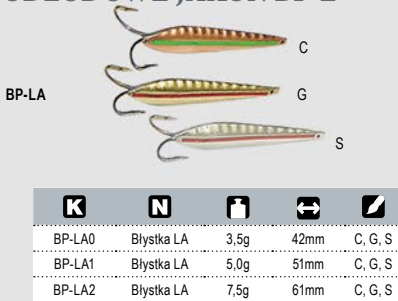

BŁYSTKI PODŁODOWE JAXON BP-L