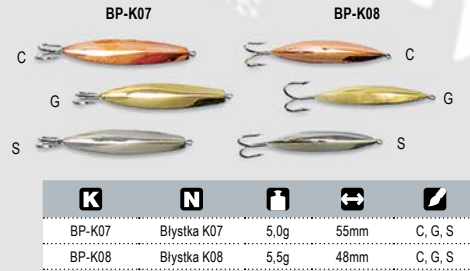

BŁYSTKI PODŁODOWE BP-K