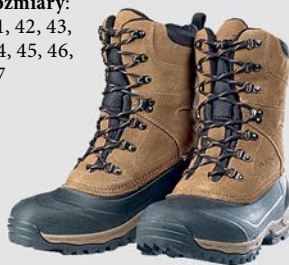

AK-BZE
Buty zimowe,
rozmiary:
42/43;
44/45; 46/47