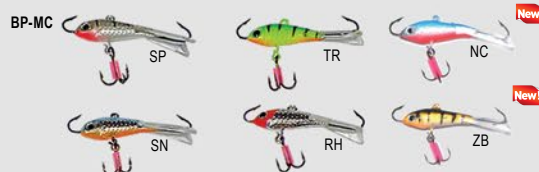

K	N	📄	↔	↗
BP-MC2	Vertical C2	4,5g	35mm	RH, SN, SP, TR, NC, ZB