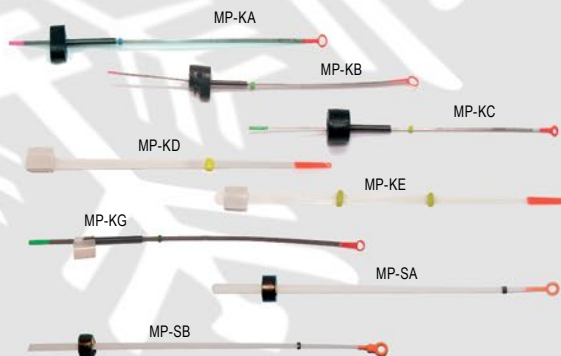

PUDEŁKA TERMICZNE DO PRZYNET ŻYWYCH

MP-PT001

K	N
MP-PT001	Pudełko termiczne
RH-174	Pudełko termiczne

RH-174

KOTWICZKI Z CYRKONIĄ

MP-HK

K	N	↔	↙
MP-HK10	Kotwiczki z cyrkonią	10	A, B, C
MP-HK12	Kotwiczki z cyrkonią	12	A, B, C
MP-HK14	Kotwiczki z cyrkonią	14	A, B, C

KIWOKI PODŁODOWE

	K	N	Ver	↔	Ver	A
MP-KA	Kiwok typ A	A1/14cm; A2/14cm; A3/14cm			A1/miękka; A2/średnia; A3/twarda	
MP-KB	Kiwok typ B	B1/14cm; B2/14cm; B3/14cm			B1/miękka; B2/średnia; B3/twarda	
MP-KC	Kiwok typ C	C1/14cm; C2/14cm; C3/14cm			C1/miękka; C2/średnia; C3/twarda	
MP-KD	Kiwok typ D	D2/13cm			D2/miękka	
MP-KE	Kiwok typ E	E1/10cm; E2/13cm			E1/średnia; E2/średnia	
MP-KG	Kiwok typ G	G1/15cm; G2/15cm			G1/średnia; G2/twarda	
MP-SA	Kiwok typ SA	SA1/8cm; SA2/13cm; SA3/17cm			SA1/miękka; SA2/średnia; SA3/twarda	
MP-SB	Kiwok typ SB	SB1/8cm; SB2/10cm; SB3/14cm			SB1/miękka; SB2/średnia; SB3/twarda	