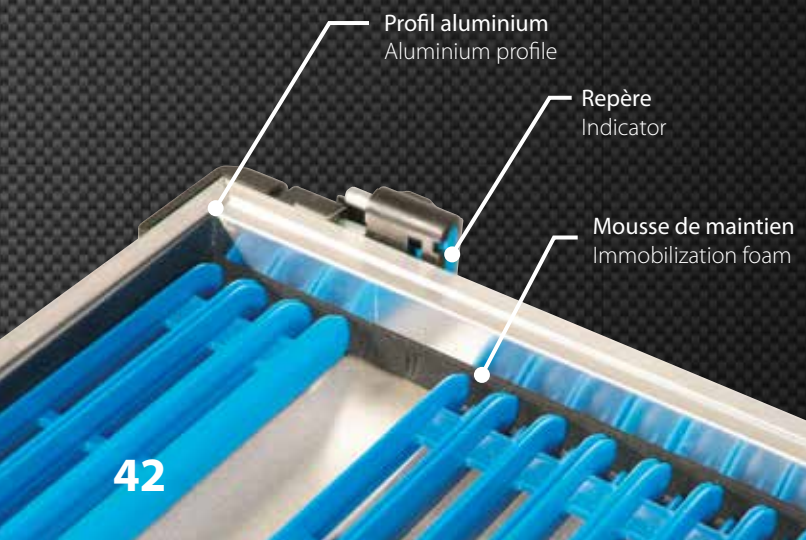

Black tray 30 mm + 16 purple winders 26 x 2,4 cm

Ref. 62 52 05

69.99 £*

01001005105625205

Des plioirs toujours bien calés avec le système de fixation intégré aux casiers RIVE. Get your winders always secured with the fixing system integrated in RIVE's trays

A l'horizontale, calé entre les 2 mousses, le plioir est immobilisé et vos lignes sont sécurisées pour le transport. Pour dégager le plioir il suffit de comprimer la mousse d'un côté pour dégager l'autre extrémité et sortir le plioir du casier. L'alignement des plioirs dans le casier permet un repérage facile du contenu. Les étiquettes fournies vous permettent de noter les informations nécessaires sur le plioir.

At the horizontal, wedged between the 2 foams, the winder is fixed and your lines are secured for transport. To take off the winder, simply compress the foam on one side to clear the other end and remove the winder from the case. The alignment of the winders in the tray allows easy identification of the contents. The labels provided allow you to record the necessary information on the winder.