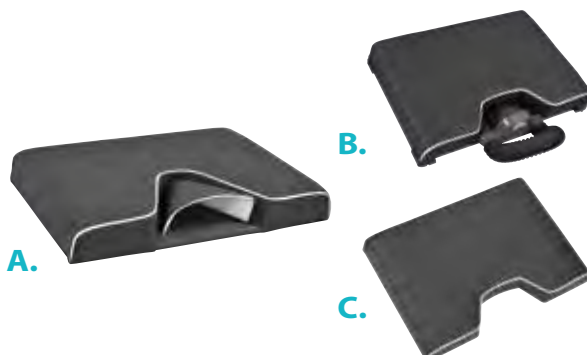

COUSSIN ÉLÉPHANT NOIR/BLANC

Elephant cushion Black/White

A	Coussin Talon Fixe <i>Set Heel</i>	Ref. 99 01 00 01001015715990100	220.00 £*
B	Coussin avec Talon Amovible <i>Cushion with Removable heel</i>	Ref. 17 01 02 01001016530170102	230.00 £*
C	Coussin pour Talon Amovible <i>Cushion for Removable heel</i>	Ref. 99 01 12 01001013800990112	192.00 £*