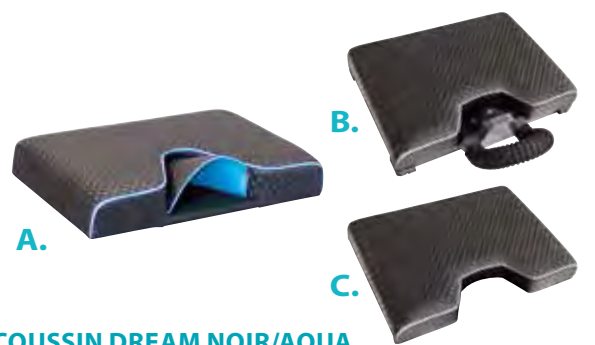

COUSSIN DREAM NOIR/AQUA

Dream cushion Black/aqua

A	Coussin Talon Fixe <i>Set Heel</i>	Ref. 99 01 05 01001016935990105	236.00 £*
B	Coussin avec Talon Amovible <i>Cushion with Removable heel</i>	Ref. 17 01 10 01001017555170110	243.00 £*
C	Coussin pour Talon Amovible <i>Cushion for Removable heel</i>	Ref. 99 01 16 01001015100990116	192.00 £*