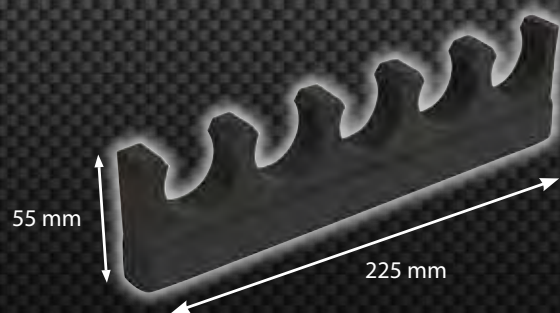

EXTENSIONS DE DESSERTÉ POUR KIT (la paire) Ø 36mm

Se clippe facilement sur les bords de vos dessertes
Side tray extension for kits (pair) Ø 36 mm notches
Easily clipable on your side tray

Ref. 70 80 72	19.90 £*
03002004050708072