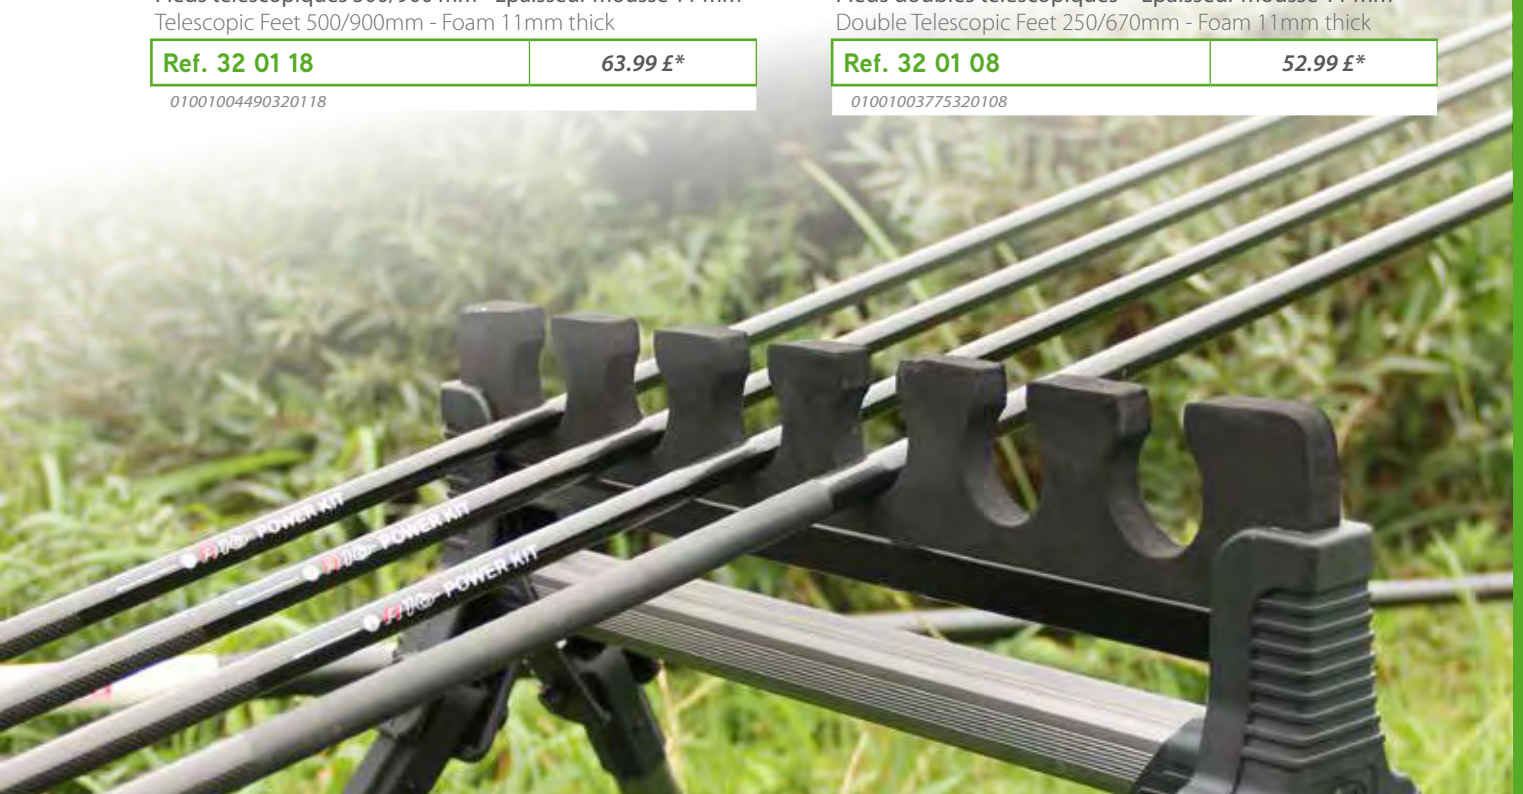

ROULEAUX À DÉBOÎTER | POLE ROLLER

H. max 102 cm

ROTATION DU ROULEAU CENTRAL À 180°
180° ROTATING MIDDLE ROLLER

MINI TWIN ROLLER 2x270

Pieds double télescopique
Double telescopic legs

Ref. 31 01 10

149.00 £*