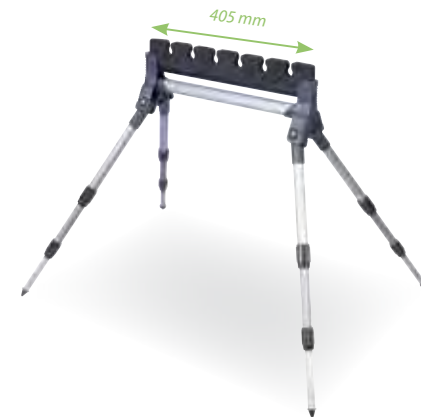

Pieds doubles télescopiques - Épaisseur mousse 11 mm
Double Telescopic Feet 250/670mm - Foam 11mm thick

Ref. 32 01 12

52.99 £*

01001003775320112

SUPPORT Ø 18 mm / 12 KITS

Pieds télescopiques 500/900 mm - Épaisseur mousse 11 mm
Telescopic Feet 500/900mm - Foam 11mm thick

Ref. 32 01 18

63.99 £*

01001004490320118

SUPPORT Ø 18 mm / 6 KITS

Pieds doubles télescopiques - Épaisseur mousse 11 mm
Double Telescopic Feet 250/670mm - Foam 11mm thick

Ref. 32 01 08

52.99 £*

01001003775320108

ROULEAUX À DÉBOÎTER | POLE ROLLER

H. max 102 cm

ROTATION DU ROULEAU CENTRAL À 180°
180° ROTATING MIDDLE ROLLER

MINI TWIN ROLLER 2x270

Pieds double télescopique
Double telescopic legs

Ref. 31 01 10

149.00 £*

01001010800310110

Le mini twin roller est le premier roller à disposer d'une fonction réversible.

D'un simple geste, transformez votre roller double en roller simple. Le mini rouleau central est orientable à 180° et une mousse protectrice assure la liaison entre les 2 rouleaux principaux.