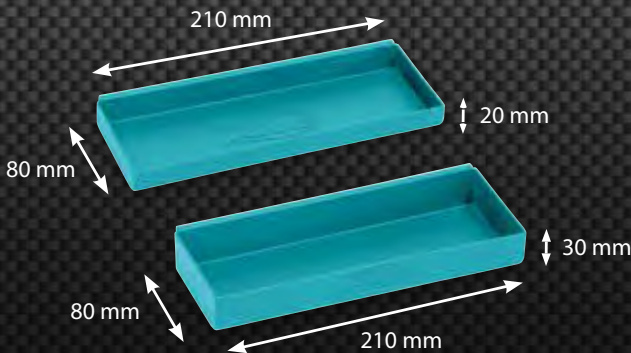

D36	Ref. 10 30 30 01001006340103030	88.90 £*
------------	---	-----------------

DESSERTÉ DOUBLE XL - 1 POINT

490 x 390 mm
Single point - Double shelved side Tray XL - 490 x 390 mm

D36	Ref. 10 30 33 01001007945103033	111.00 £*
------------	---	------------------

DESSERTÉ DOUBLE XXL - 1 POINT

670 x 510 mm
Single point - Double shelved side Tray XXL - 670 x 510 mm

D36	Ref. 10 30 34 01001009100103034	127.00 £*
------------	---	------------------

EXTENSIONS DE DESSERTÉ POUR ACCESSOIRES (la paire)