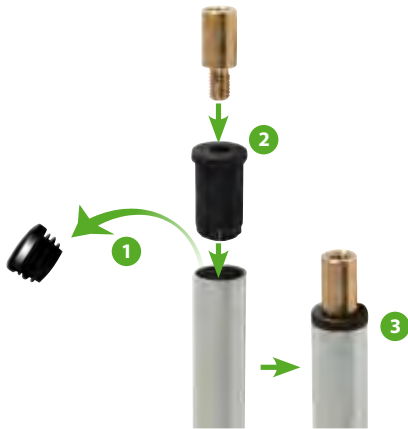

**RELAIS GRANDE TIGE PARAPLUIE**

Relay long arm brolly

Ref. 11 20 05	20.40 £*
----------------------	----------

01001002500112005

RELAIS & EXTENSIONS | RELAY & EXTENSIONS

EMBOUT DE PIED TARAUDÉ POUR ACCESSOIRES
Foot tip accessories