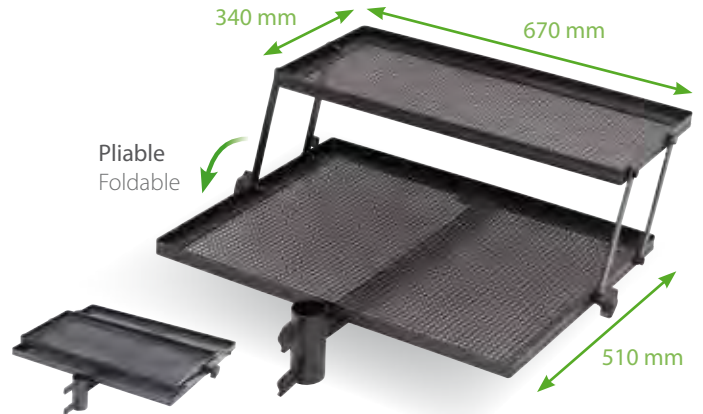

Standard	Ref. 70 80 65 01001003260708065	45.90 £*
Waterproof	Ref. 70 80 58 01001003750708058	54.99 £*

DESSERTES | SIDE TRAYS

DESSERTÉ D'ANGLE - 1 POINT

390 x 390 mm
Single point - Corner Tray XL - 390 x 390 mm

D36	Ref. 10 30 04 01001004910103004	68.90 £*
------------	---	-----------------

DESSERTÉ ARRIÈRE

700 x 300 mm (pour ST / RS / ST8) - Entre-axe 605 mm
Rear Tray - 700 x 300 mm (for ST / RS / ST8) - Pitch 605 mm

D36	Ref. 10 30 30 01001006340103030	88.90 £*
------------	---	-----------------

DESSERTÉ DOUBLE XL - 1 POINT

490 x 390 mm
Single point - Double shelved side Tray XL - 490 x 390 mm

D36	Ref. 10 30 33 01001007945103033	111.00 £*
------------	---	------------------

DESSERTÉ DOUBLE XXL - 1 POINT

670 x 510 mm
Single point - Double shelved side Tray XXL - 670 x 510 mm

D36	Ref. 10 30 34 01001009100103034	127.00 £*
------------	---	------------------

EXTENSIONS DE DESSERTÉ POUR ACCESSOIRES (la paire)