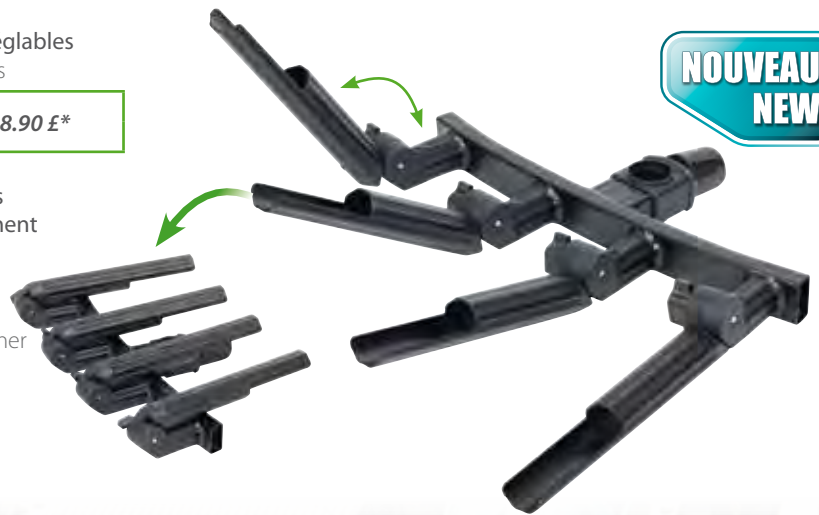

Ref. 70 27 35	21.20 £*

01001001530702735

SUPPORT CANNES FEEDER MULTI - Angles réglables
MULTI FEEDER RODS SUPPORT - Adjustable angles

D36	Ref. 10 40 50	88.90 £*

01001006500104050

- Base en arc de cercle pour écarter les moulinets
- 4 supports avec position réglable individuellement
- Réglage par crans
- Facilement repliable

- Circular arc base to keep away reels from each other
- 4 supports with individual setting
- Adjustment elbow with notches
- Easily foldable

**NOUVEAU
NEW**