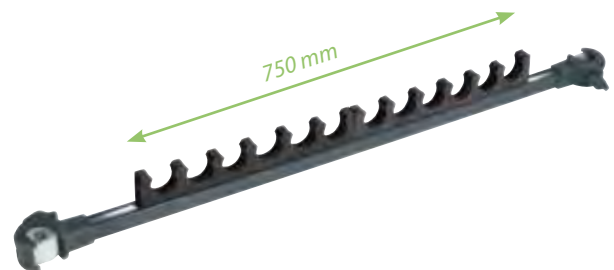

Pour desserte XXL
For XXL side tray

SUPPORT 12 KITS - Créneaux Ø 32 mm - 750/778 mm
12 kits support - Notches Ø 32 mm - 750/778 mm

D36	Ref. 10 40 72 01001002960104072	41.60 £*