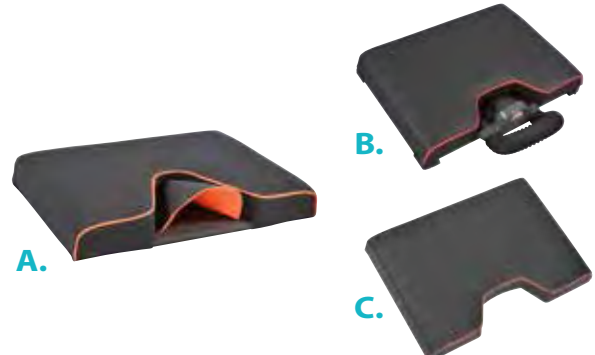

COUSSIN ÉLÉPHANT NOIR/MANGO

Elephant cushion Black/Mango

A	Coussin Talon Fixe <i>Set Heel</i>	Ref. 99 01 02 01001015715990102	220.00 £*
B	Coussin avec Talon Amovible <i>Cushion with Removable heel</i>	Ref. 17 01 04 01001016530170104	230.00 £*
C	Coussin pour Talon Amovible <i>Cushion for Removable heel</i>	Ref. 99 01 14 01001013800990114	192.00 £*