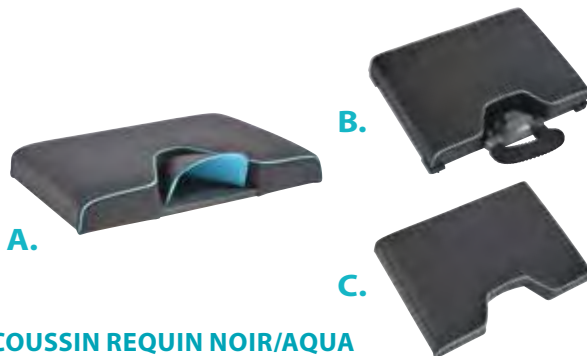

COUSSIN REQUIN NOIR/AQUA

Requin cushion Black/Aqua

A	Coussin Talon Fixe <i>Set Heel</i>	Ref. 99 01 04 01001015715990104	220.00 £*
B	Coussin avec Talon Amovible <i>Cushion with Removable heel</i>	Ref. 17 01 07 01001016530170107	230.00 £*
C	Coussin pour Talon Amovible <i>Cushion for Removable heel</i>	Ref. 99 01 15 01001013800990115	192.00 £*