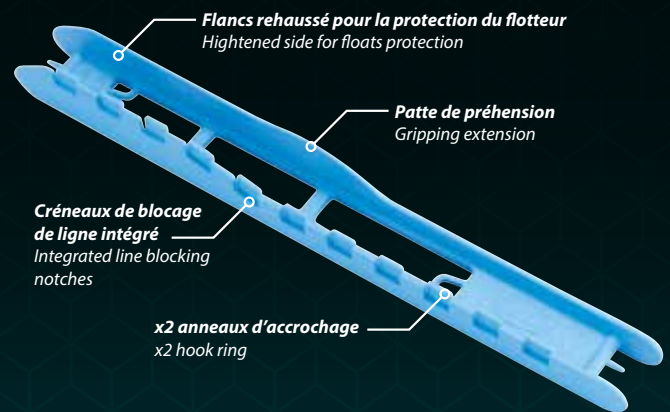

Les **PLIOIRS ÉVOLUTION** Rive vous apportent la solution simple, efficace et rapide pour accrocher vos plioirs. Fini les tendeurs élastiques qui cassent ou les pièces rajoutées perdues. D'un simple geste tendez et bloquez votre ligne par le fil, par le nœud ou par la boucle. Grâce aux multiples créneaux d'attache intégrés du **PLIOIR ÉVOLUTION** vous trouverez toujours la meilleure position pour la tension idéale de votre ligne.

The new **RIVE's EVOLUTION WINDERS** afford a simple, fast and efficient solution to tight your rig on your winder. Get off the elastic systems which broke and other additional pieces you lost. With a quick gesture tighten and block your rig with the line, the knot or the loop. Thanks to the multiple crenel of tie integrated to the **EVOLUTION WINDER**, you will always find the best position for the best tension of your rig.

PLIOIR EVOLUTION ROSE

Pink Evolution winder

19 x 1,8 cm

Plioir	19 x 1,8 cm	Ref. 70 10 70 01100004530701070	0.75 £*
Sachet de 5 pièces		Ref. 70 09 70 01005000380700970	5.45 £*

PLIOIR EVOLUTION VERT

Green Evolution winder

19 x 1,8 cm

Plioir	19 x 1,8 cm	Ref. 70 10 71 01100004530701071	0.75 £*
Sachet de 5 pièces		Ref. 70 09 71 01005000380700971	5.45 £*

PLIOIR EVOLUTION CIEL

Sky Evolution winder

19 x 1,8 cm

Plioir	19 x 1,8 cm	Ref. 70 10 72 01100004530701072	0.75 £*
Sachet de 5 pièces		Ref. 70 09 72 01005000380700972	5.45 £*

PLIOIR EVOLUTION ROSE

Pink Evolution winder

26 x 1,8 cm

Plioir	26 x 1,8 cm	Ref. 70 10 75 01100005190701075	0.85 £*
Sachet de 5 pièces		Ref. 70 09 75 01005000490700975	6.35 £*

PLIOIR EVOLUTION VERT

Green Evolution winder

26 x 1,8 cm

Plioir	26 x 1,8 cm	Ref. 70 10 76 01100005190701076	0.85 £*
Sachet de 5 pièces		Ref. 70 09 76 01005000490700976	6.35 £*

PLIOIR EVOLUTION CIEL

Sky Evolution winder

26 x 1,8 cm

Plioir	26 x 1,8 cm	Ref. 70 10 77 01100005190701077	0.85 £*
Sachet de 5 pièces		Ref. 70 09 77 01005000490700977	6.35 £*