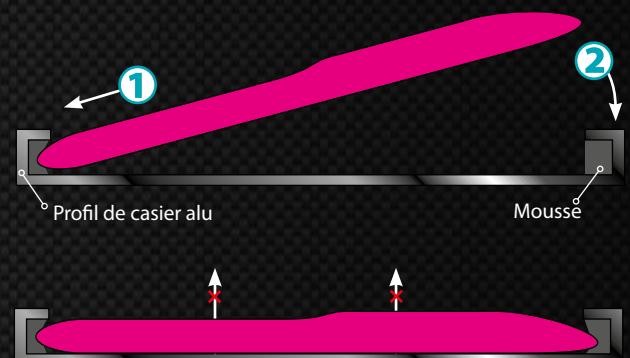

A l'horizontale, calé entre les 2 mousses, le plioir est immobilisé et vos lignes sont sécurisées pour le transport. Pour dégager le plioir il suffit de comprimer la mousse d'un côté pour dégager l'autre extrémité et sortir le plioir du casier. L'alignement des plioirs dans le casier permet un repérage facile du contenu. Les étiquettes fournies vous permettent de noter les informations nécessaires sur le plioir.

At the horizontal, wedged between the 2 foams, the winder is fixed and your lines are secured for transport. To take off the winder, simply compress the foam on one side to clear the other end and remove the winder from the case. The alignment of the winders in the tray allows easy identification of the contents. The labels provided allow you to record the necessary information on the winder.