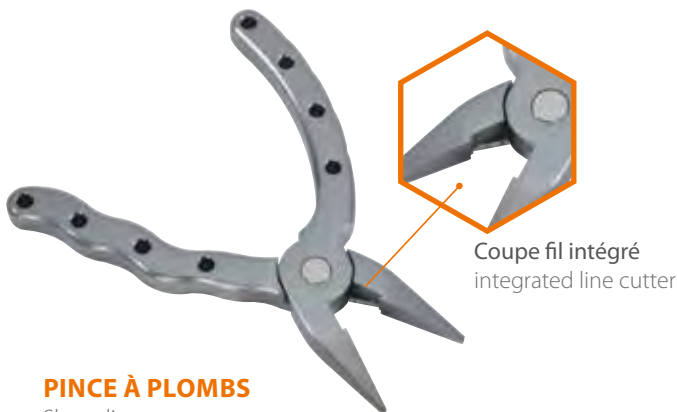

ACCESSOIRES «PRECISION» | «PRECISION» ACCESSORIES

Coupe fil intégré
integrated line cutter

PINCE À PLOMBS

Shot pliers

Ref. 81 10 11

20.40 £*

01001001430811011