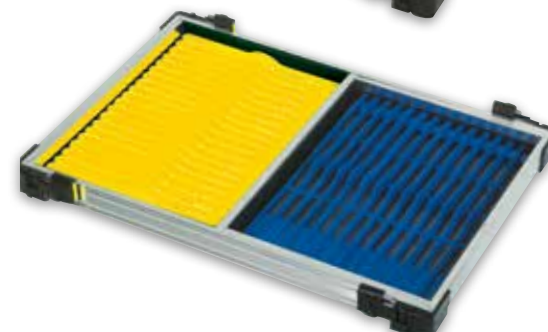

CASIER 30 mm + 14 PLOIRS BLEUS 26 x 1,3 cm + 20 PLOIRS JAUNES 19 x 1,3cm

Tray 30 mm + 14 blue winders 26 x 1,3 cm
+ 20 yellow winders 19 x 1,3 cm

Casier + plioirs Complete set tray + winders	Ref. 62 51 18 01001004920625118	61.99 £*
Kit réglettes Fixing strips	Ref. 62 10 26 01001001330621026	18.99 £*