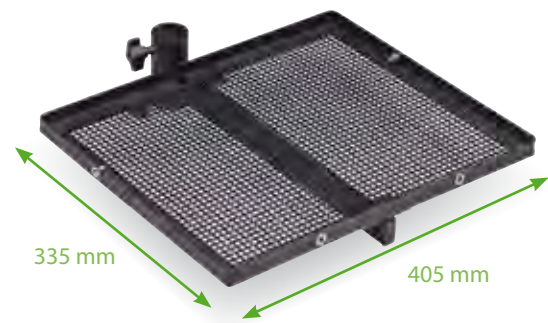

DESSERTE 1 POINT L 405 x 335 mm

Single point Side Tray L - 405 x 335 mm

Ref. 10 30 26

01001003700103026

53.00 £*